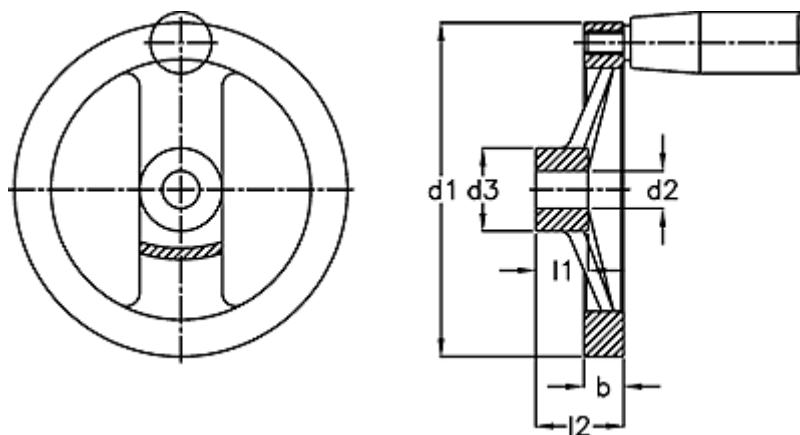

Varenummer: 201174314
Beskrivelse: E+G Håndhjul
GN 324-160-K14-R

Mål

b	= 18.0
d1	= 160
d2 H7	= 14
d3	= 36
Håndtag Ø	= 26
l1	= 20
l2	= 39